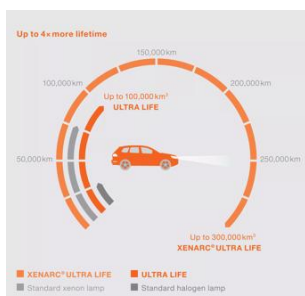

Scheda prodotto

Caratteristiche

Tecnologia	HAL

Certificati, Norme, Direttive

Categoria ECE	H1

Informazioni ambientali e normative

Informazioni ai sensi dell'art. 33 del Regolamento (CE) 1907/2006 dell'Unione Europea (REACH)	
Identificatore Primario dell'Articolo	4008321416100 | 4062172257008 | 4008321416209 | 4052899412170 | 4008321416162 | 4062172388122 | 4052899987043 | 4052899412156
Elenco candidati Sostanza 1	Non contiene sostanze dichiarabili
Numero di dichiarazione nel database SCIP	Non contiene sostanze dichiarabili

Informazioni specifiche per Paese

Codice prodotto	Codice METEL	SEG-No.	STK-Number	UK Org
4008321416209	OSRA64150ULT	-	-	-
4008321416209	OSRA64150ULT	-	-	-

ref_pim_amsproductinfographics

Dati logistici

Codice prodotto	Descrizione del prodotto	Unità di imballo (Pezzi/unità)	Dimensioni (lunghezza x profondità x altezza)	Volume	Peso lordo