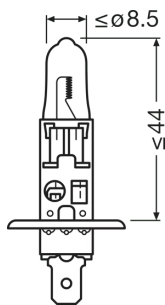

Dati elettrici

Max potenza assorbita	68 W ¹⁾
Tensione nominale	12 V
Potenza nominale	55 W
Tensione di prova	13,2 V

¹⁾ Massima

Dati fotometrici

Flusso luminoso	1550 lm
Tolleranza flusso luminoso	±15 %
Temperatura di colore	3200 K

Physical Attributes & Dimensions

Diametro	8.5 mm
Peso prodotto	6.30 g
Lunghezza	62.5 mm
Attacco (denominazione da norma)	P14.5s

Durata

Durata B3	1200 hr
Durata rispettando Tc	2000 hr

Scheda prodotto

Caratteristiche