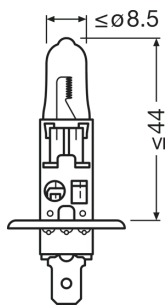

#### Physical Attributes & Dimensions

Диаметр	8.5 mm
Диаметр	8.5 mm
Вес продукта	6.30 g
Длина	62.5 mm
Цоколь	P14.5s