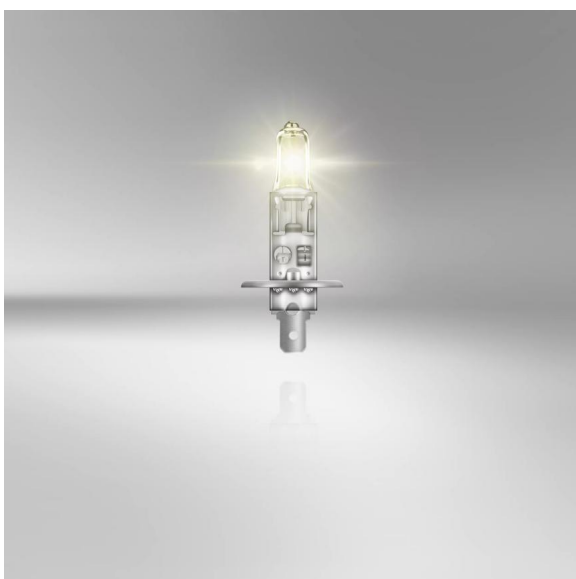

Оптимальная видимость в любую погоду

ALLSEASON ALLSEASON SUPER 30%