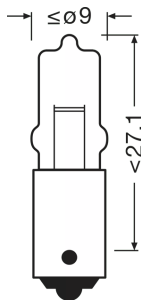

General Product Information

Номер заказа	64113
--------------	-------

Электрические параметры

Мощность на входе	10 W
Номинальное напряжение	12.0 V
Номинальная мощность	10 W
Тестовое напряжение	13,5 V
Допустимое отклонение входной мощности	±7.5 %

Фотометрические данные

Световой поток	200 lm
Допуск по отклонению светового потока	±15 %

Physical Attributes & Dimensions

Диаметр	9 mm
Диаметр	9 mm
Вес продукта	2.28 g
Длина	32.0 mm
Цоколь	BA9s

Срок службы