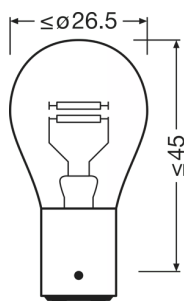

#### Physical Attributes & Dimensions

Диаметр	25.0 mm
Диаметр	25.0 mm
Вес продукта	9.30 g
Длина	52.5 mm
Цоколь	BA15d