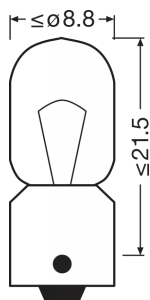

Техническое описание продукта

Technical data

Информация о продукте

Номер заказа	3893
Применение (категория и специфика)	Вспомогательное освещение

Электрические параметры

Мощность на входе	4 Вт
Номинальное напряжение	12.0 В
Номинальная мощность	4.00 Вт
Тестовое напряжение	13,5 В
Допустимое отклонение входной мощности	±10 %

Фотометрические данные

Световой поток	35 лм
Допуск по отклонению светового потока	±20 %

Размеры и вес

Диаметр	8.8 mm
Вес продукта	1.86 g
Длина	27.4 mm

Срок службы

Продолжительность жизни B3	600 h
Срок службы Tc	1200 h