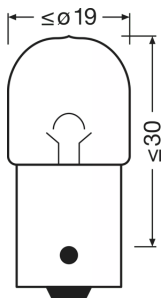

Фотометрические данные

| | |
|---------------------------------------|-------|
| Световой поток | 50 лм |
| Допуск по отклонению светового потока | ±20 % |

Размеры и вес

| | |
|--------------|---------|
| Диаметр | 16.0 mm |
| Вес продукта | 6.00 g |
| Длина | 37.5 mm |