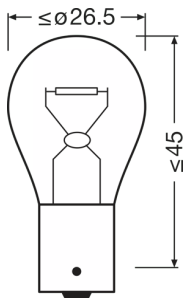

#### Размеры и вес

Диаметр	25.0 mm
Вес продукта	8.00 g
Длина	52.6 mm