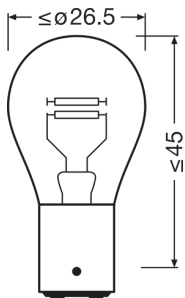

Техническое описание продукта

Technical data

Информация о продукте

Номер заказа	7225
Применение (категория и специфика)	Вспомогательное освещение

Электрические параметры

Мощность на входе	25 / 5 Вт
Номинальное напряжение	12.0 В
Номинальная мощность	21/4 Вт
Тестовое напряжение	13,5 / 13,5 В
Допустимое отклонение входной мощности	±6 / ±10 %

Фотометрические данные

Световой поток	440/15 лм
Допуск по отклонению светового потока	±15 / ±20 %

Размеры и вес

Диаметр	25.0 mm
Вес продукта	10.00 g
Длина	52.0 mm

Срок службы

Продолжительность жизни ВЗ	180 / 1250 h ¹⁾
Срок службы Тс	290 / 4000 h ¹⁾