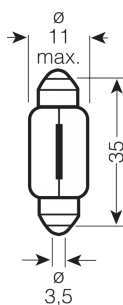

Номер заказа	6461
--------------	------

Электрические параметры

Мощность на входе	10 W
Номинальное напряжение	12 V
Номинальная мощность	10 W
Тестовое напряжение	13,5 V
Допустимое отклонение входной мощности	±10 %

Фотометрические данные

Световой поток	105 lm
Допуск по отклонению светового потока	±20 %

Физические характеристики и размеры

Диаметр	11.0 mm
Вес продукта	2.00 g
Длина	36.0 mm
Цоколь	SV8.5-8

Срок службы

Продолжительность жизни B3	600 hr
Срок службы Tc	1200 hr