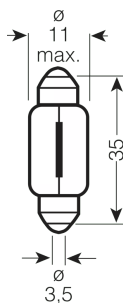

#### Physical Attributes & Dimensions

Диаметр	11.0
Вес продукта	2.50
Длина	36.0
Цоколь	SV8.5-8