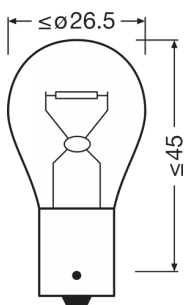

Фотометрические данные

| | |
|---------------------------------------|--------|
| Световой поток | 280 lm |
| Допуск по отклонению светового потока | ±20 % |

Физические характеристики и размеры

| | |
|--------------|---------|
| Цоколь | BAU15s |
| Длина | 52.5 mm |
| Диаметр | 25.0 mm |
| Вес продукта | 8.06 g |