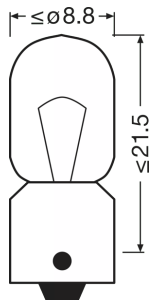

#### Физические характеристики и размеры

Цоколь	BA9s
Длина	27.4 mm
Диаметр	8.8 mm
Вес продукта	1.86 g