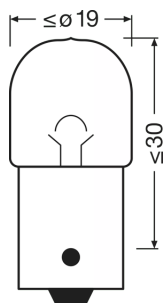

Номер заказа	5007
--------------	------

Электрические параметры

Мощность на входе	5 W
Номинальное напряжение	12 V
Номинальная мощность	5 W
Допустимое отклонение входной мощности	±10 %
Тестовое напряжение	13,5 V

Фотометрические данные

Световой поток	50 lm
Допуск по отклонению светового потока	±20 %

Физические характеристики и размеры

Цоколь	BA15s
Длина	37.5 mm
Диаметр	16.0 mm
Вес продукта	6.00 g

Срок службы

Продолжительность жизни B3	350 hr
Срок службы Tc	800 hr