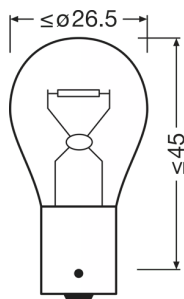

Фотометрические данные

Световой поток	460 lm
Допуск по отклонению светового потока	±15 %

Физические характеристики и размеры

Цоколь	BA15s
Длина	52.5 mm
Диаметр	26.5 mm
Вес продукта	7.70 g

Срок службы

Продолжительность жизни B3	250 hr
Срок службы Tc	500 hr