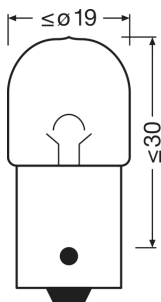

#### Физические характеристики и размеры

Цоколь	BAU15s
Длина	37.5 mm
Диаметр	16.0 mm
Вес продукта	5.50 g