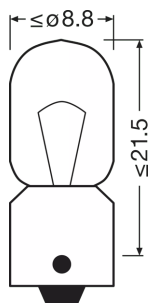

Номер заказа	3860
--------------	------

Электрические параметры

Мощность на входе	5 W
Номинальное напряжение	12 V
Номинальная мощность	5 W
Допустимое отклонение входной мощности	±15 %
Тестовое напряжение	13,5 V

Фотометрические данные

Световой поток	50 lm
Допуск по отклонению светового потока	±20 %

Физические характеристики и размеры

Цоколь	BA9s
Длина	27.4 mm
Диаметр	9 mm
Вес продукта	1.89 g

Срок службы

Продолжительность жизни B3	400 hr
Срок службы Tc	1000 hr