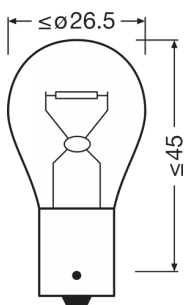

#### Физические характеристики и размеры

Цоколь	BAU15s
Длина	52.6 mm
Диаметр	25.0 mm
Вес продукта	8.00 g