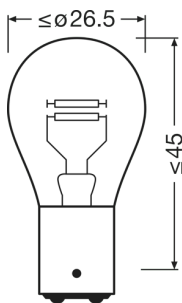

Фотометрические данные

Световой поток	440/15 lm
Допуск по отклонению светового потока	$\pm 15 / \pm 20 \%$

Физические характеристики и размеры

Цоколь	BAZ15d
Длина	49.5 mm
Диаметр	25.0 mm
Вес продукта	10.00 g