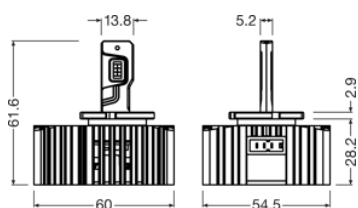

Физические характеристики и размеры

Длина	61.6 mm
Диаметр	13.8 mm
Вес продукта	113.00 g
Цоколь	PK32d-7

Срок службы

Техническое описание продукта

Срок службы T _с	5000 hr
----------------------------	---------