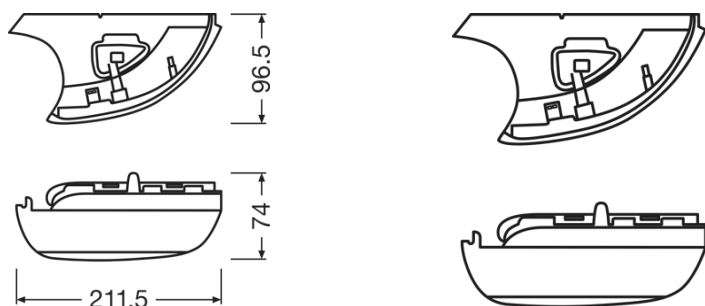

Dati fotometrici

Temperatura di colore	2700 K
Intensità	min 0.6 cd

Physical Attributes & Dimensions

Lunghezza	211.5 mm
Larghezza	74.0 mm
Altezza	74.0 mm

Durata

Durata rispettando Tc	5000 hr
Garanzia	5 years