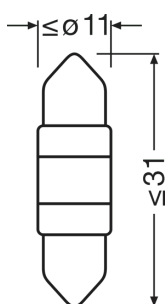

General Product Information

Номер заказа	6438DWP
--------------	---------

Электрические параметры

Мощность на входе	1,2 W
Номинальное напряжение	12.0 V
Номинальная мощность	1 W
Тестовое напряжение	13,5 V
Допустимое отклонение входной мощности	± 25 %

Фотометрические данные

Световой поток	45 lm
Допуск по отклонению светового потока	± 30 %
Цветовая температура	6000 K
Цветность светодиода	Холодный белый

Physical Attributes & Dimensions

Диаметр	11.0 mm
Диаметр	11.0 mm
Вес продукта	2.90 g
Длина	31.0 mm
Цоколь	SV8.5-8