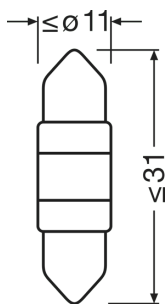

Техническое описание продукта

Technical data

Информация о продукте

Номер заказа	6438DWP
Тип продукта	Off-road \pm C5W
Применение (категория и специфика)	В основном используется для подсветки номера и освещения салона

Световой поток	45 лм
Допуск по отклонению светового потока	\pm 30 %
Цветовая температура	6000 К
Цветность светодиода	Холодный белый

Размеры и вес

Диаметр	11.0 mm
Вес продукта	2.90 g
Длина	31.0 mm

Срок службы