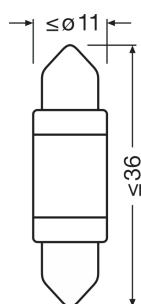

General Product Information

Номер заказа	6418DWP
--------------	---------

Электрические параметры

Мощность на входе	0.8 W
Номинальное напряжение	12.0 V
Номинальная мощность	0 W
Тестовое напряжение	13,5 V
Допустимое отклонение входной мощности	± 25 %

Фотометрические данные

Световой поток	45 lm
Допуск по отклонению светового потока	± 30 %
Цветовая температура	6000 K
Цветность светодиода	Холодный белый

Physical Attributes & Dimensions

Диаметр	11.0 mm
Диаметр	11.0 mm
Вес продукта	2.90 g
Длина	36.0 mm
Цоколь	SV8.5-8