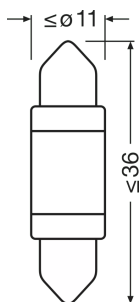

Техническое описание продукта

Technical data

Информация о продукте

Номер заказа	6418DWP
Тип продукта	Off-road \pm C5W
Применение (категория и специфика)	В основном используется для подсветки номера и освещения салона

Световой поток	45 лм
Допуск по отклонению светового потока	\pm 30 %
Цветовая температура	6000 К
Цветность светодиода	Холодный белый

Размеры и вес

Диаметр	11.0 mm
Вес продукта	2.90 g
Длина	36.0 mm

Срок службы