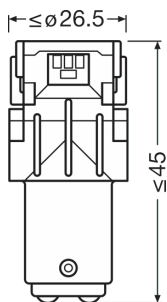

#### Physical Attributes & Dimensions

Диаметр	27.0
Вес продукта	16.00
Длина	52.5
Цоколь	BAY15d