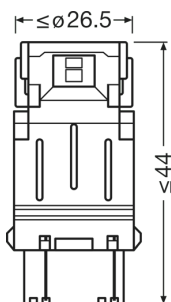

Номер заказа	3157DWP
--------------	---------

Электрические параметры

Мощность на входе	2,50 Вт
Номинальное напряжение	12 V
Номинальная мощность	1 W
Тестовое напряжение	13,5 V
Допустимое отклонение входной мощности	± 25 %

Фотометрические данные

Световой поток	145/30 lm
Допуск по отклонению светового потока	± 25 %
Цветовая температура	6000 K
Цветность светодиода	Холодный белый

Физические характеристики и размеры

Диаметр	25.7 mm
Вес продукта	13.30 g
Длина	49.0 mm
Цоколь	W2.5x16q