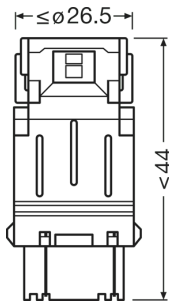

#### Physical Attributes & Dimensions

Диаметр	25.7
Вес продукта	13.30
Длина	49.0
Цоколь	W2.5x16q