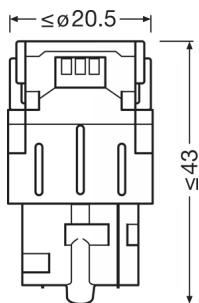

Техническое описание продукта

Technical data

Информация о продукте

Номер заказа	7505DWP
Тип продукта	Off-road \pm W21W
Применение (категория и специфика)	В основном используется для сигнальных огней

Электрические параметры

Размеры и вес

Диаметр	20.0 mm
Вес продукта	11.30 g
Длина	47.5 mm

Срок службы

Продолжительность жизни B3	1500 h
Срок службы Tc	4000 h
Гарантия	4 years

Техническое описание продукта

Дополнительные данные

Цоколь	W3x16d
--------	--------