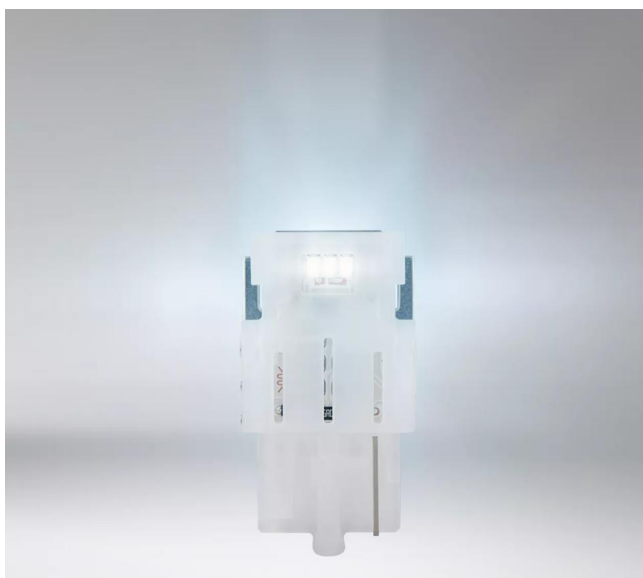

LEDDriving SL W21W WHITE

Замена стандартной лампы на светодиодную

Подходит для различного применения в наружном освещении автомобиля

Доступные цвета – холодный белый

Для замены традиционных ламп **W21W**

Легкая установка светодиодной продукции по принципу plug & play

Надежность и качество **OSRAM** обеспечивают более редкую замену ламп

Гарантия OSRAM – 4 года (Подробные условия приведены на сайте www.osram.ru/am-guarantee)

Подходит для замены стандартной лампы типа **W21W**. Светодиодные лампы LEDDriving SL W21W – это современное интенсивное освещение с цветовой температурой до 6000 кельвинов. Эти LED лампы подходят для замены всех традиционных ламп типа W21W. В сравнении со стандартными лампами эти ретрофитные светодиодные лампы потребляют меньше энергии – разница составляет до 80%. OSRAM дает на лампы LEDDriving SL четырехлетнюю гарантию. У этих изделий нет разрешения ЕЭК, поэтому их нельзя применять на дорогах общего пользования в качестве источника наружного освещения. За дополнительной информацией обращайтесь к дистрибьютору в своем регионе. Обратите внимание, что для замены красных или оранжевых сигнальных автомобильных ламп или ламп, которые работают в красных или оранжевых фонарях, нужно выбирать красные или оранжевые светодиодные лампы соответственно.