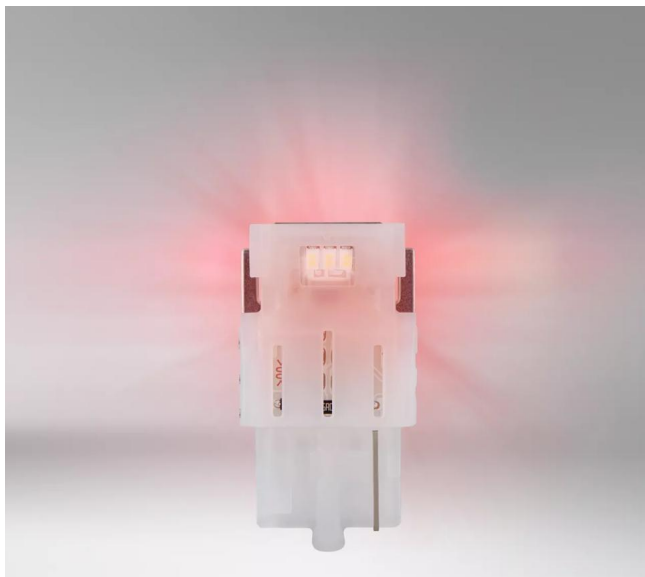

LEDDriving SL W21W RED

Замена стандартной лампы на светодиодную

Подходит для различного приенения в наружном освещении автомобиля

Доступно в красном цвете

Для замены традиционных ламп **W21W**

Легкая установка светодиодной продукции по принципу plug & play

Надежность и качество **OSRAM** обеспечивают более редкую замену ламп

Гарантия OSRAM – 4 года (Подробные условия приведены на сайте www.osram.ru/am-guarantee)

Подходит для замены стандартной лампы типа **W21W**
Светодиодные лампы LEDDriving SL W21W – это современное интенсивное освещение. Эти LED лампы подходят для замены всех традиционных ламп типа W21W. В сравнении со стандартными лампами эти ретрофитные светодиодные лампы потребляют меньше энергии – разница составляет до 80 %. OSRAM дает на лампы LEDDriving SL четырехлетнюю гарантию. У этих изделий нет разрешения ЕЭК, поэтому их нельзя применять на дорогах общего пользования в качестве источника наружного освещения. За дополнительной информацией обращайтесь к дистрибьютору в своем регионе. Обратите внимание, что для замены красных или оранжевых сигнальных автомобильных ламп или ламп, которые работают в красных или оранжевых фонарях, нужно выбирать красные или оранжевые светодиодные лампы соответственно.