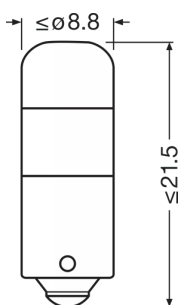

Техническое описание продукта

Technical data

Информация о продукте

| | |
|------------------------------------|---|
| Номер заказа | 3893DWP |
| Тип продукта | Off-road \pm T4W |
| Применение (категория и специфика) | В основном используется для сигнальных огней и освещения салона |

Размеры и вес

| | |
|--------------|---------|
| Диаметр | 9 mm |
| Вес продукта | 2.70 g |
| Длина | 27.4 mm |

Срок службы

| | |
|----------------------------|--------|
| Продолжительность жизни B3 | 1500 h |
| Срок службы Tc | 4000 h |