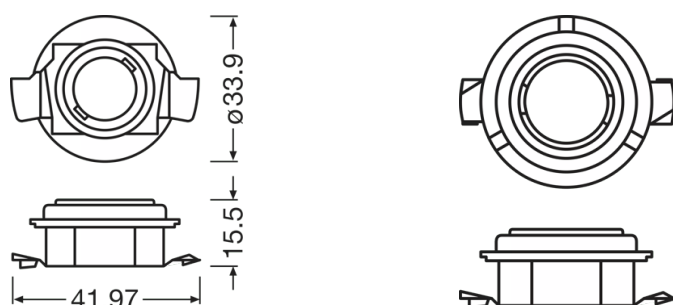

Numero d'ordine	64210DA01-1
-----------------	-------------

Physical Attributes & Dimensions

Diametro	22.5 mm
Peso prodotto	2.50 g
Lunghezza	34.3 mm

Durata

Garanzia	3 years
----------	---------

Caratteristiche