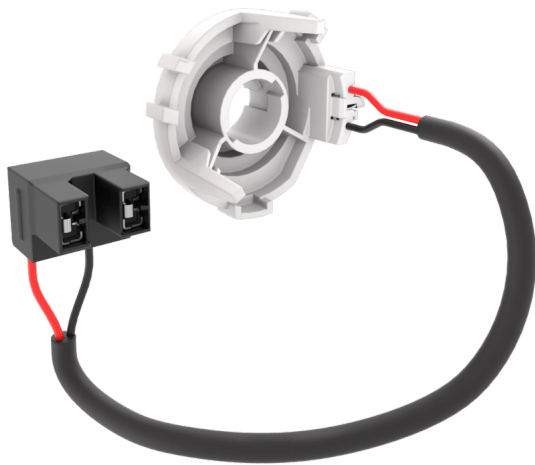

Scheda prodotto

LEDDriving ADAPTER (OFFROAD) 64210DA05

Accessori per lampade LED retrofit

Fare l'upgrade LED più adatto

Le staffe di montaggio offrono una facile installazione e la compatibilità con una vasta gamma di autovetture. La compatibilità può essere verificata sul sito web OSRAM.

Scheda prodotto

Dati tecnici

Informazioni sul prodotto

Applicazione (categoria e prodotto)	Accessori per retrofit LED
-------------------------------------	----------------------------

Informazioni generali sul prodotto

Numero d'ordine	64210DA05
-----------------	-----------

Physical Attributes & Dimensions

Diametro	33.9 mm
Peso prodotto	15.00 g
Lunghezza	47.6 mm

Durata

Garanzia	3 years
----------	---------

Caratteristiche

Scheda prodotto

Dati logistici

Codice prodotto	Descrizione del prodotto	Unità di imballo (Pezzi/unità)	Dimensioni (lunghezza x profondità x altezza)	Volume	Peso lordo
4062172233170	LEDriving Adapter 64210DA05	Astuccio 2	100 mm x 80 mm x 60 mm	0.48 dm ³	53.00 g
4062172233187	LEDriving Adapter 64210DA05	Cartone di spedizione 20	415 mm x 109 mm x 134 mm	6.06 dm ³	658.00 g