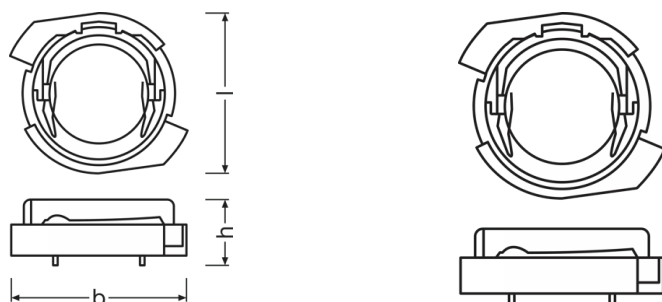

#### Physical Attributes & Dimensions

Diametro	40.7 mm
Peso prodotto	7.00 g