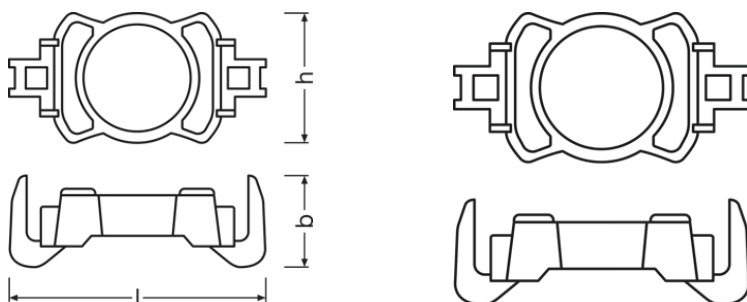

### Dati tecnici

#### Physical Attributes & Dimensions

Diametro	25.3 mm
Peso prodotto	3.50 g