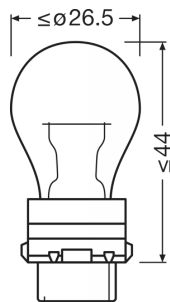

### Technical data

#### Размеры и вес

Диаметр	26.5 mm
Вес продукта	7.26 g
Длина	53.3 mm