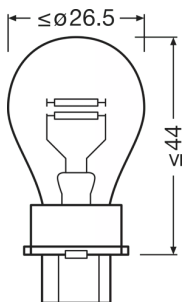

Техническое описание продукта

Technical data

Информация о продукте

Номер заказа	3157A
Применение (категория и специфика)	Вспомогательное освещение

Электрические параметры

Номинальное напряжение	12.8 В
Номинальная мощность	27/7 Вт
Тестовое напряжение	13,5 В

Размеры и вес

Диаметр	26.5 mm
Вес продукта	7.26 g
Длина	53.3 mm

Срок службы

Продолжительность жизни ВЗ	550 / 2300 h
Срок службы Тс	1315 / 5500 h ¹⁾

¹⁾ Спираль 1 / Спираль 2

Дополнительные данные

Цоколь	W2.5x16q
--------	----------