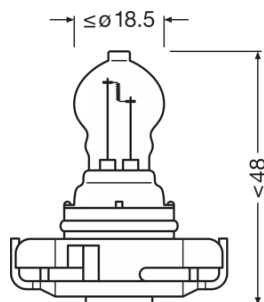

General Product Information

Номер заказа	2504
--------------	------

Электрические параметры

Мощность на входе	25 W
Номинальное напряжение	12 V
Номинальная мощность	24 W
Тестовое напряжение	13,5 V

Фотометрические данные

Световой поток	500 lm
Допуск по отклонению светового потока	+10 %; -15 %

Physical Attributes & Dimensions

Диаметр	18.5 mm
Диаметр	18.5 mm
Вес продукта	9.60 g
Длина	46.7 mm
Цоколь	PG20-7

Срок службы

Продолжительность жизни B3	500 hr
Срок службы Tc	1000 hr