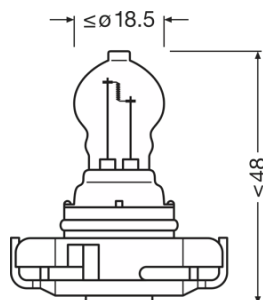

Техническое описание продукта

Technical data

Информация о продукте

Номер заказа	2504
Применение (категория и специфика)	Вспомогательное освещение

Электрические параметры

Мощность на входе	25 Вт
Номинальное напряжение	12.0 В
Номинальная мощность	24.00 Вт
Тестовое напряжение	13,5 В

Фотометрические данные

Световой поток	500 лм
Допуск по отклонению светового потока	+10 %; -15 %

Размеры и вес

Диаметр	18.5 mm
Вес продукта	9.60 g
Длина	46.7 mm

Срок службы

Продолжительность жизни B3	500 h
Срок службы Tc	1000 h