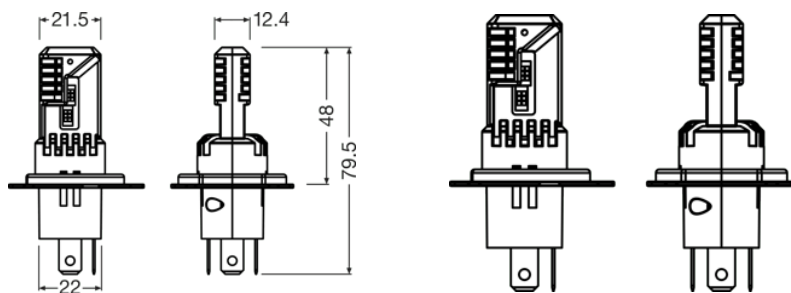

Фотометрические данные

Световой поток	1850/1500 lm
Допуск по отклонению светового потока	± 25 %
Цветовая температура	6000 K
Цветность светодиода	Холодный белый

Физические характеристики и размеры

Длина	83.0 mm
Диаметр	21.5 mm
Вес продукта	50.00 g
Цоколь	P43t