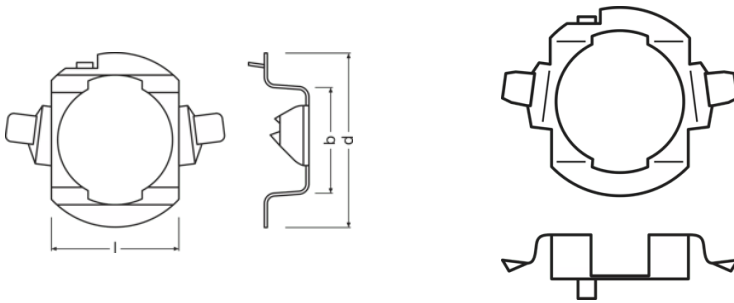

General Product Information

Номер заказа	64210DA06
--------------	-----------

Physical Attributes & Dimensions

Диаметр	35.1 mm
Диаметр	35.1 mm
Вес продукта	3.00 g

Срок службы

Гарантия	3 years
----------	---------