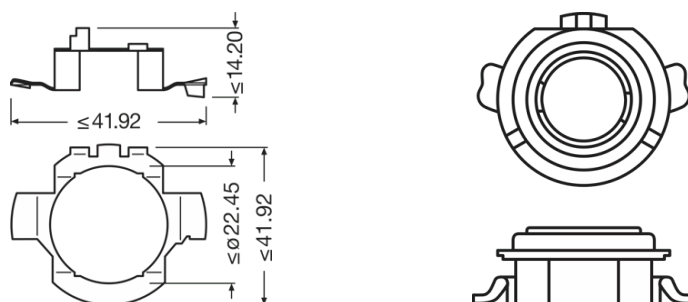

Numero d'ordine	64210DA01
-----------------	-----------

Physical Attributes & Dimensions

Diametro	22.4 mm
Peso prodotto	2.50 g
Lunghezza	41.9 mm

Durata

Garanzia	3 years
----------	---------

Caratteristiche