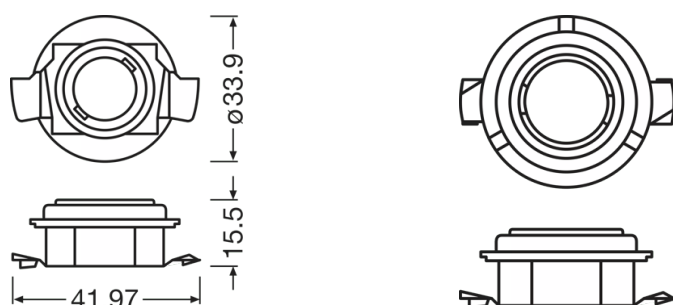

Informazioni generali sul prodotto

| | |
|-----------------|-------------|
| Numero d'ordine | 64210DA01-1 |
|-----------------|-------------|

Physical Attributes & Dimensions

| | |
|---------------|---------|
| Diametro | 22.5 mm |
| Peso prodotto | 2.50 g |
| Lunghezza | 34.3 mm |