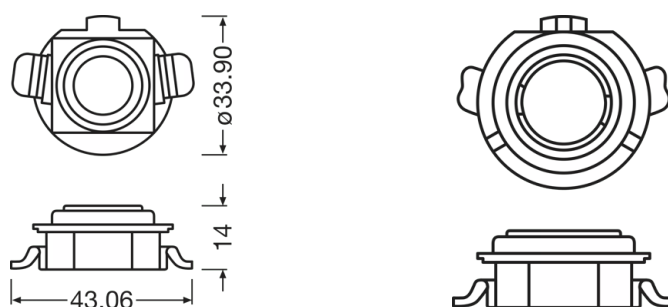

Numero d'ordine	64210DA03-1
-----------------	-------------

Physical Attributes & Dimensions

Diametro	33.9 mm
Peso prodotto	2.84 g
Lunghezza	43.1 mm

Durata

Garanzia	3 years
----------	---------

Caratteristiche