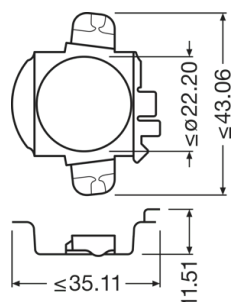

### Dati tecnici

#### Physical Attributes & Dimensions

Diametro	35.1 mm
Peso prodotto	2.84 g