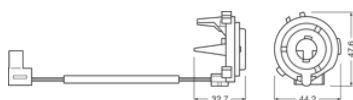

Numero d'ordine	64210DA07
-----------------	-----------

Physical Attributes & Dimensions

Diametro	33.9 mm
Peso prodotto	15.00 g
Lunghezza	47.6 mm

Durata

Garanzia	3 years
----------	---------

Caratteristiche