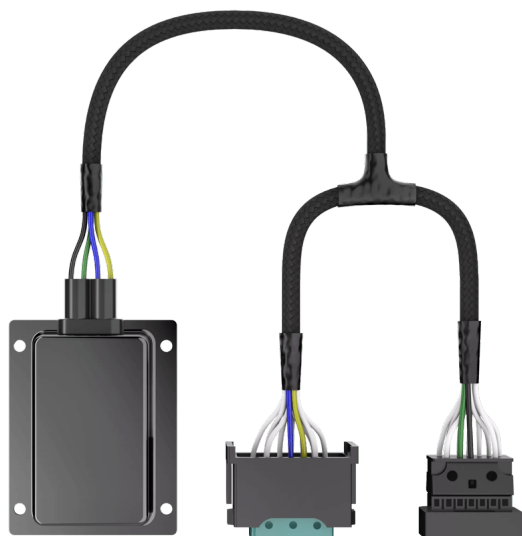

Scheda prodotto

LEDDriving SMART CANBUS (OFFROAD) LEDSC03-1

Accessori per lampade LED retrofit

Nessun messaggio di errore
Bypassa il rilevamento di errori del veicolo

Robusto e resistente
Nessun fastidioso sfarfallio nel proiettore

Confezione doppia
Due Canbus in un'unica confezione

Conversione da alogena a LED con accessori originali OSRAM

Alcuni veicoli segnalano un errore nell'illuminazione esterna quando si utilizzano lampade LED. Con la gamma OSRAM LEDDriving Smart Canbus si evitano potenziali messaggi di errore nel computer di bordo. Questi messaggi di errore possono verificarsi quando si utilizzano lampade LED, poiché queste hanno un consumo di corrente inferiore rispetto, ad esempio, alle lampade alogene e quindi si attiva il meccanismo di rilevamento dei guasti esistente nel veicolo. Solo la combinazione di lampade LED OSRAM in combinazione con gli accessori ufficiali OSRAM - LEDDriving

Scheda prodotto

ADAPTER, LEDriving SMART CANBUS, LEDriving CAPs e LEDriving ERROR CANCELER è approvata per il funzionamento delle nostre lampade LED. I dettagli, in particolare sulla combinazione degli accessori OSRAM con le lampade omologate ¹⁾ NIGHT BREAKER LED e TRUCKSTAR LED, sono disponibili nelle rispettive pagine dei prodotti: elenco dei veicoli omologati con NIGHT BREAKER LED (osram.com/nb-led)oAutomotive | OSRAM Automotive Italia