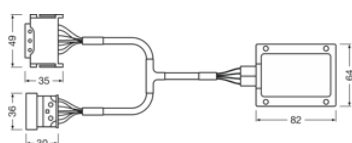

Numero d'ordine	LEDSC03-1
-----------------	-----------

Dati elettrici

Potenza nominale	12.00 W
------------------	---------

Physical Attributes & Dimensions

Peso prodotto	220.80 g
Lunghezza	82.0 mm

Durata