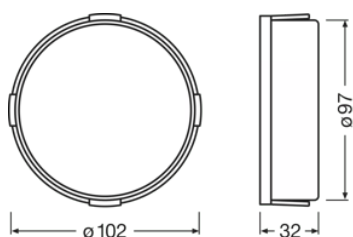

Numero d'ordine	LEDCAP04
-----------------	----------

Physical Attributes & Dimensions

Diametro	97.0 mm
Peso prodotto	50.00 g

Caratteristiche

Tecnologia	LED accessories
------------	-----------------

Informazioni ambientali e normative

Dati logistici

Codice prodotto	Descrizione del prodotto	Unità di imballo (Pezzi/unità)	Dimensioni (lunghezza x profondità x altezza)	Volume	Peso lordo
4062172278560	LEDriving CAP 04	Astuccio 2	101 mm x 101 mm x 101 mm	1.03 dm ³	106.00 g