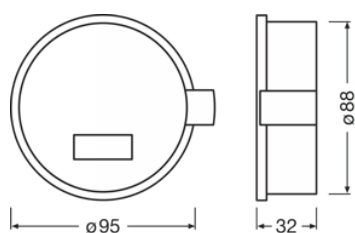

#### Physical Attributes & Dimensions

Diametro	87.0 mm
Peso prodotto	42.00 g