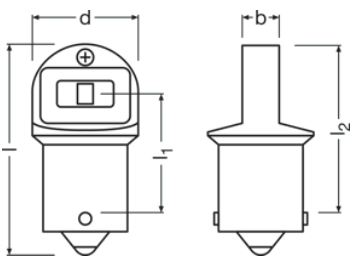

#### Физические характеристики и размеры

|              |         |
|--------------|---------|
| Цоколь       | BA15s   |
| Длина        | 37.5 mm |
| Диаметр      | 19.0 mm |
| Вес продукта | 9.60 g  |