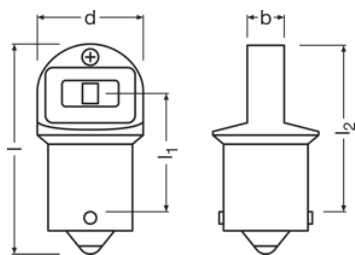

#### Размеры и вес

Диаметр	19.0 mm
Вес продукта	9.60 g
Длина	37.5 mm